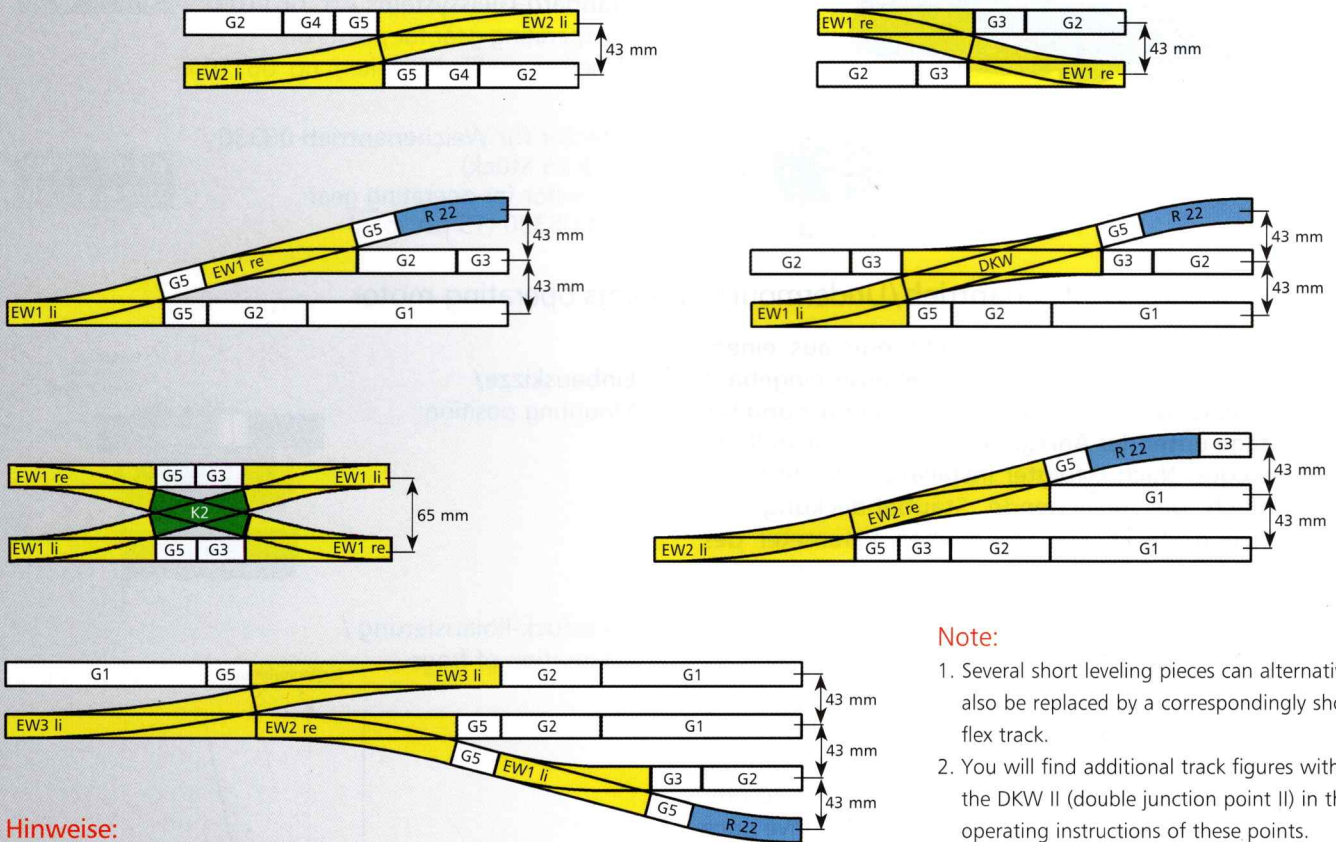

Gleisschablone / Track strickle

Gleisschablone zum Zeichnen von Gleisplanentwürfen im Maßstab 1:5, für Feinminenstifte 0,5 mm und Tusche geeignet.  
Track planning template appropriate for the drawing of the track plan drafts to a scale of 1:5, for fine lead mechanical pencils 0.5 mm and ink.

Art.-Nr.: 83517 UVP in €: 27,20

Gleisfiguren / Track figures

Hinweise:

1. Mehrere kurze Ausgleichstücke können alternativ auch durch ein entsprechend gekürztes Flexgleis ersetzt werden.
2. Weitere Gleisfiguren mit der DKW II finden Sie in der Bedienungsanleitung dieser Weiche.

Note:

1. Several short leveling pieces can alternatively also be replaced by a correspondingly short flex track.
2. You will find additional track figures with the DKW II (double junction point II) in the operating instructions of these points.